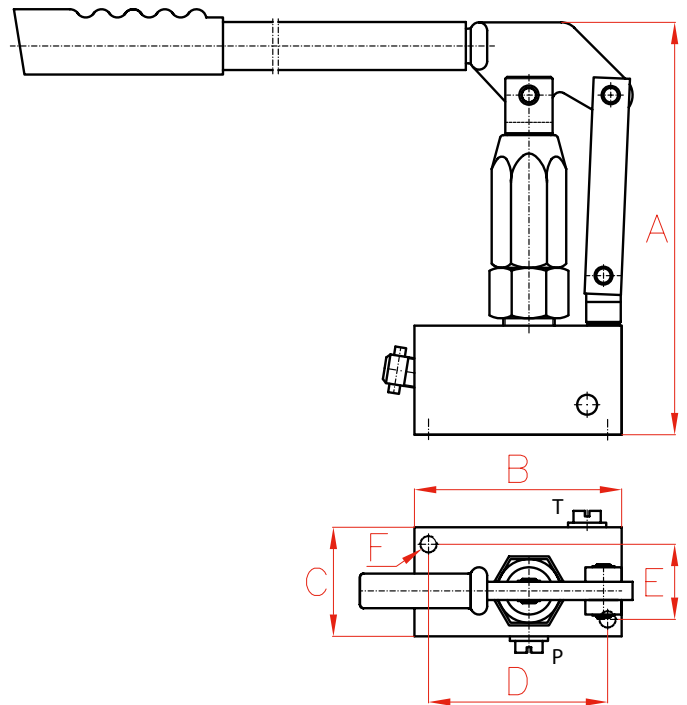

AV - AVD - AY
Pressure Gauges

P.94

AP2
Hoses

P.84

Type

WI

Capacity

-

Max. pressure

40 - 700 bar

AZ3
Coupler 3/8"-18 NPT

P.86

Working Pressure	Model	Max. Pressure	Piston ø	Oil per Stroke	Port Size	A	B	C	D	E	F	Weight
bar	LARZEP	bar	mm	cm ³	NPT	mm	mm	mm	mm	mm	UNC	kg
700	WI1400	1.400	10	3	3/8"-18NPT	230	114	57	98,5	41,3	3/8"-16UNC	5,3
400	WI700	700	13	4	3/8"-18NPT	230	114	57	98,5	41,3	3/8"-16UNC	5,8
200	WI210	300	19	10	3/8"-18NPT	230	114	57	98,5	41,3	3/8"-16UNC	5,3
100	WI100	200	26	18	3/8"-18NPT	230	114	57	98,5	41,3	3/8"-16UNC	5,7
40	WI040	80	38	36	3/8"-18NPT	230	114	57	98,5	41,3	3/8"-16UNC	7,0