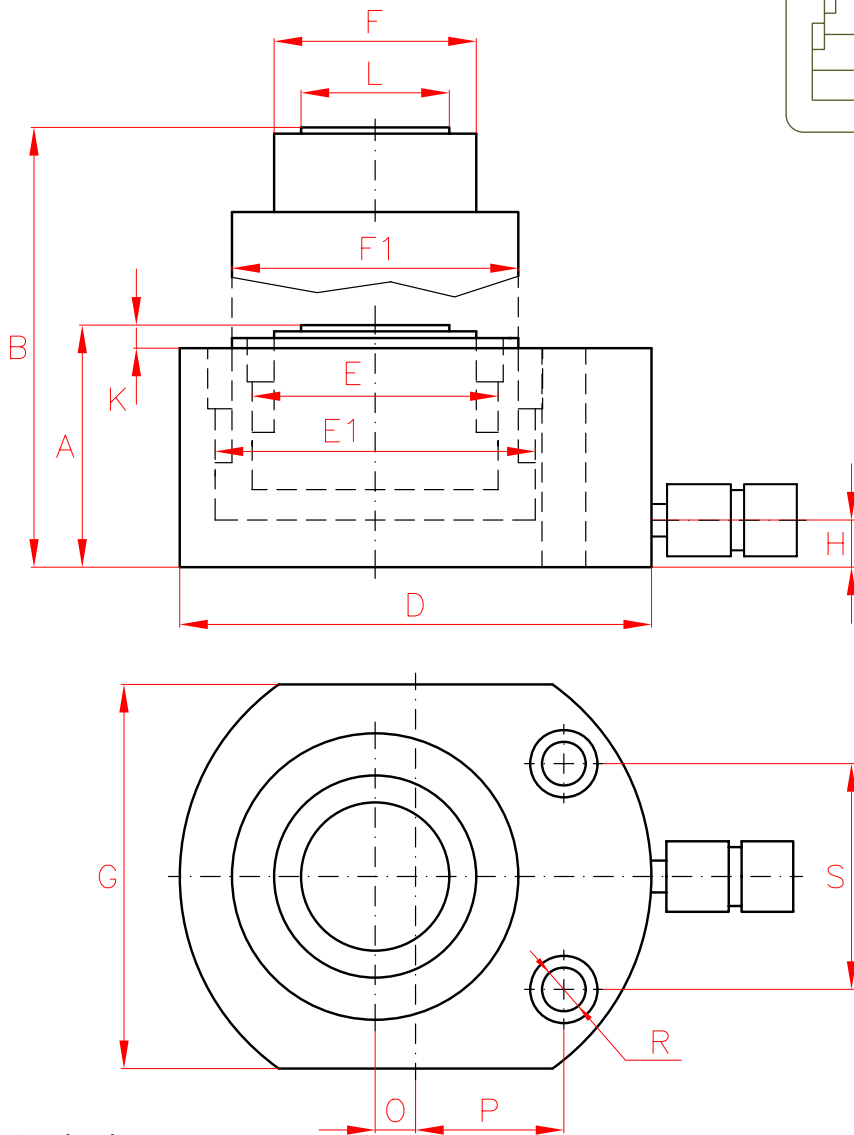

**SINGLE ACTING, LOW HEIGHT TELESCOPIC CYLINDERS**

- ✓ Capacity from 4 to 75 Tn, stroke up to 40 mm.
- ✓ Models with two and three stages.
- ✓ Load return.
- ✓ For use in confined spaces: machinery positioning, tool fastening.
- ✓ Mounting bolt holes for easy fixing.
- ✓ All models are black nitrided to improve corrosion and side load resistance.

Capacity	Stroke	Model	1 <sup>st</sup> Stage			2 <sup>nd</sup> Stage			3 <sup>rd</sup> Stage			Oil Cap.
			Capacity	Stroke	Area	Capacity	Stroke	Area	Capacity	Stroke	Area	
Tn	mm	LARZEP	kN	mm	cm <sup>2</sup>	kN	mm	cm <sup>2</sup>	kN	mm	cm <sup>2</sup>	cm <sup>3</sup>
4	17	SLX00417	111	11	15,9	43	6	6,2	-	-	-	21,2
	23	SLX00423	232	11	33,2	111	7	15,9	43	5	6,2	50,7
11	18	SLX01118	232	11	33,2	111	7	15,9	-	-	-	47,6
	40	SLX01140	727	16	103,9	309	13	44,2	111	11	15,9	241,2
23	27	SLX02327	496	16	70,9	232	11	33,2	-	-	-	150,0
	32	SLX02332	929	16	132,7	496	10	70,9	232	6	33,2	303,1
30	29	SLX03129	727	16	103,9	309	13	44,2	-	-	-	223,7
50	26	SLX05026	957	16	136,8	496	10	70,9	-	-	-	238,2
75	26	SLX075026	1.407	16	201,1	727	10	103,9	-	-	-	425,7

SLX load return

S/A L/H TELESCOPIC CYLINDERS

Type	<b>SLX</b>
Capacity	4 - 75 Tn
Stroke	17 - 40 mm
Max. pressure	700 bar

W Single Acting Hand Pumps

P.80

SX - SMX Single Acting Low Profile Cylinders, Load or Spring Return